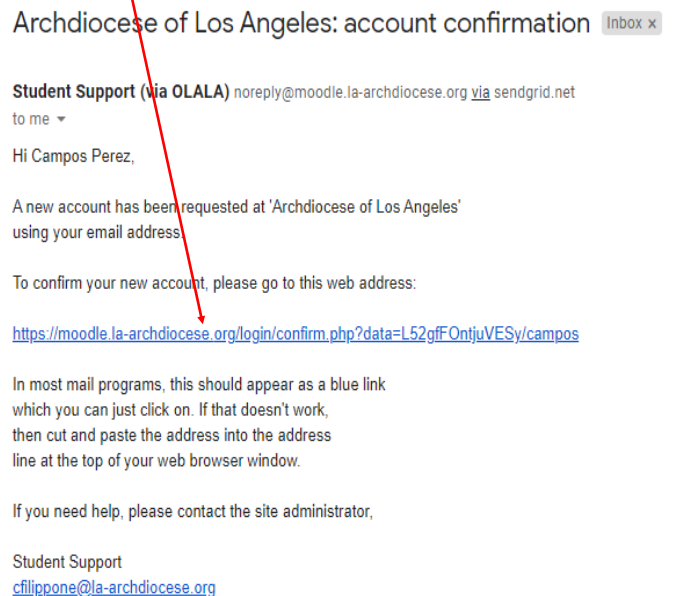

Link to site policy agreement

I understand and agree

Accepta los términos y condiciones. →

Create my new account Cancel

There are required fields in this form marked \*.

**PASO 3** - Después de llenar correctamente el formulario anterior, se te enviará un mensaje al correo electrónico que proveíste.

**PASO 4** - Ve a tu email y busca ese mensaje. Es muy posible que el mensaje se haya ido al **spam** de tu buzón.

**PASO 5** - Al identificar el mensaje enviado, ábrelo y haz click en el **enlace**.

La persona que te puede ayudar si necesitas apoyo técnico es:

**Emanuel Sanchez**  
[ESanchez@la-archdiocese.org](mailto:ESanchez@la-archdiocese.org)  
213-637-7278

**PASO 6** - El sistema te avisará que tu registración ha sido confirmada. Click en **Continue**